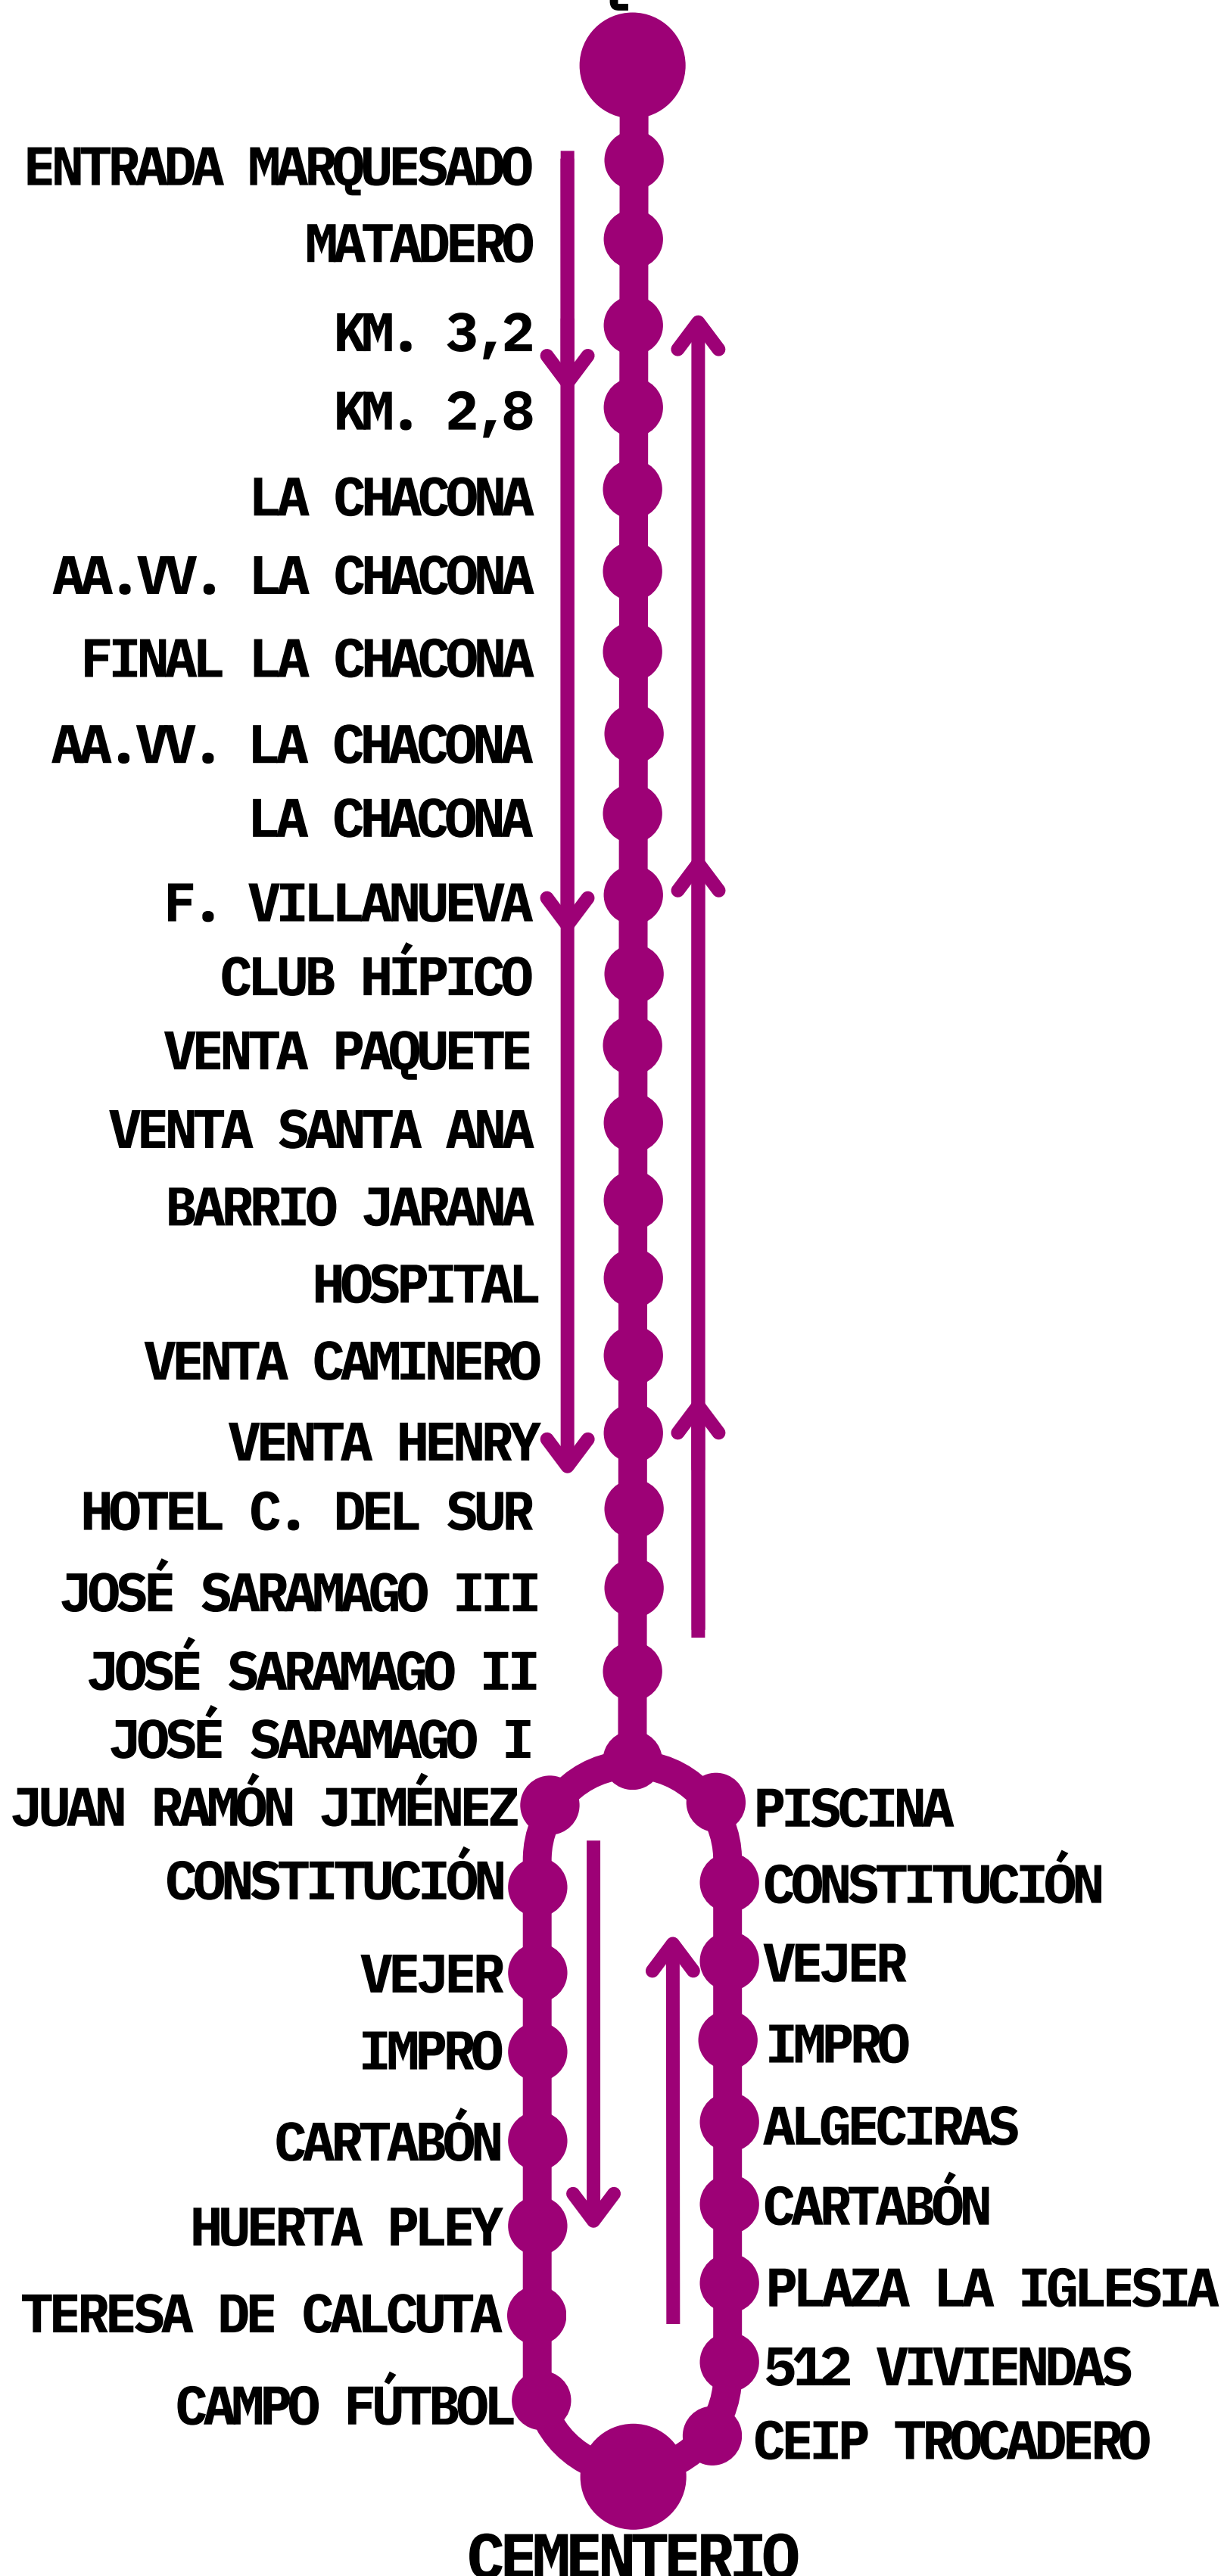

19:50 - 20:50

- Horarios aproximados sujetos a las condiciones del tráfico.
- El recorrido del servicio que comienza a las 08:00 desde José Saramago termina en CEIP Trocadero.
- El recorrido del servicio que comienza a las 14:00 desde CEIP Trocadero termina en José Saramago.

Desde

El Marquesado:

8:40 - 10:10

11:40 - 13:10

15:30 - 16:55

18:25 - 19:55

- Horarios aproximados sujetos a las condiciones del tráfico.
- El recorrido del servicio que comienza a las 15:30 desde El Marquesado termina en CEIP Trocadero.

RÍO SAN PEDRO I

SALIDAS DE LUNES A VIERNES LABORABLES:

Desde
Río San Pedro:
7:15

Desde
José Saramago:
14:30

- Horarios aproximados sujetos a las condiciones del tráfico.

EL MARQUESADO

SALIDAS FINES DE SEMANA Y FESTIVOS:

Desde
El Marquesado:

9:30 - 11:00

12:30 - 13:45

Desde
Cementerio:

10:15 - 11:45

13:15 - 14:30

- Horarios aproximados sujetos a las condiciones del tráfico.
- El recorrido del servicio que comienza a las 13:45 desde El Marquesado termina en CEIP Trocadero.