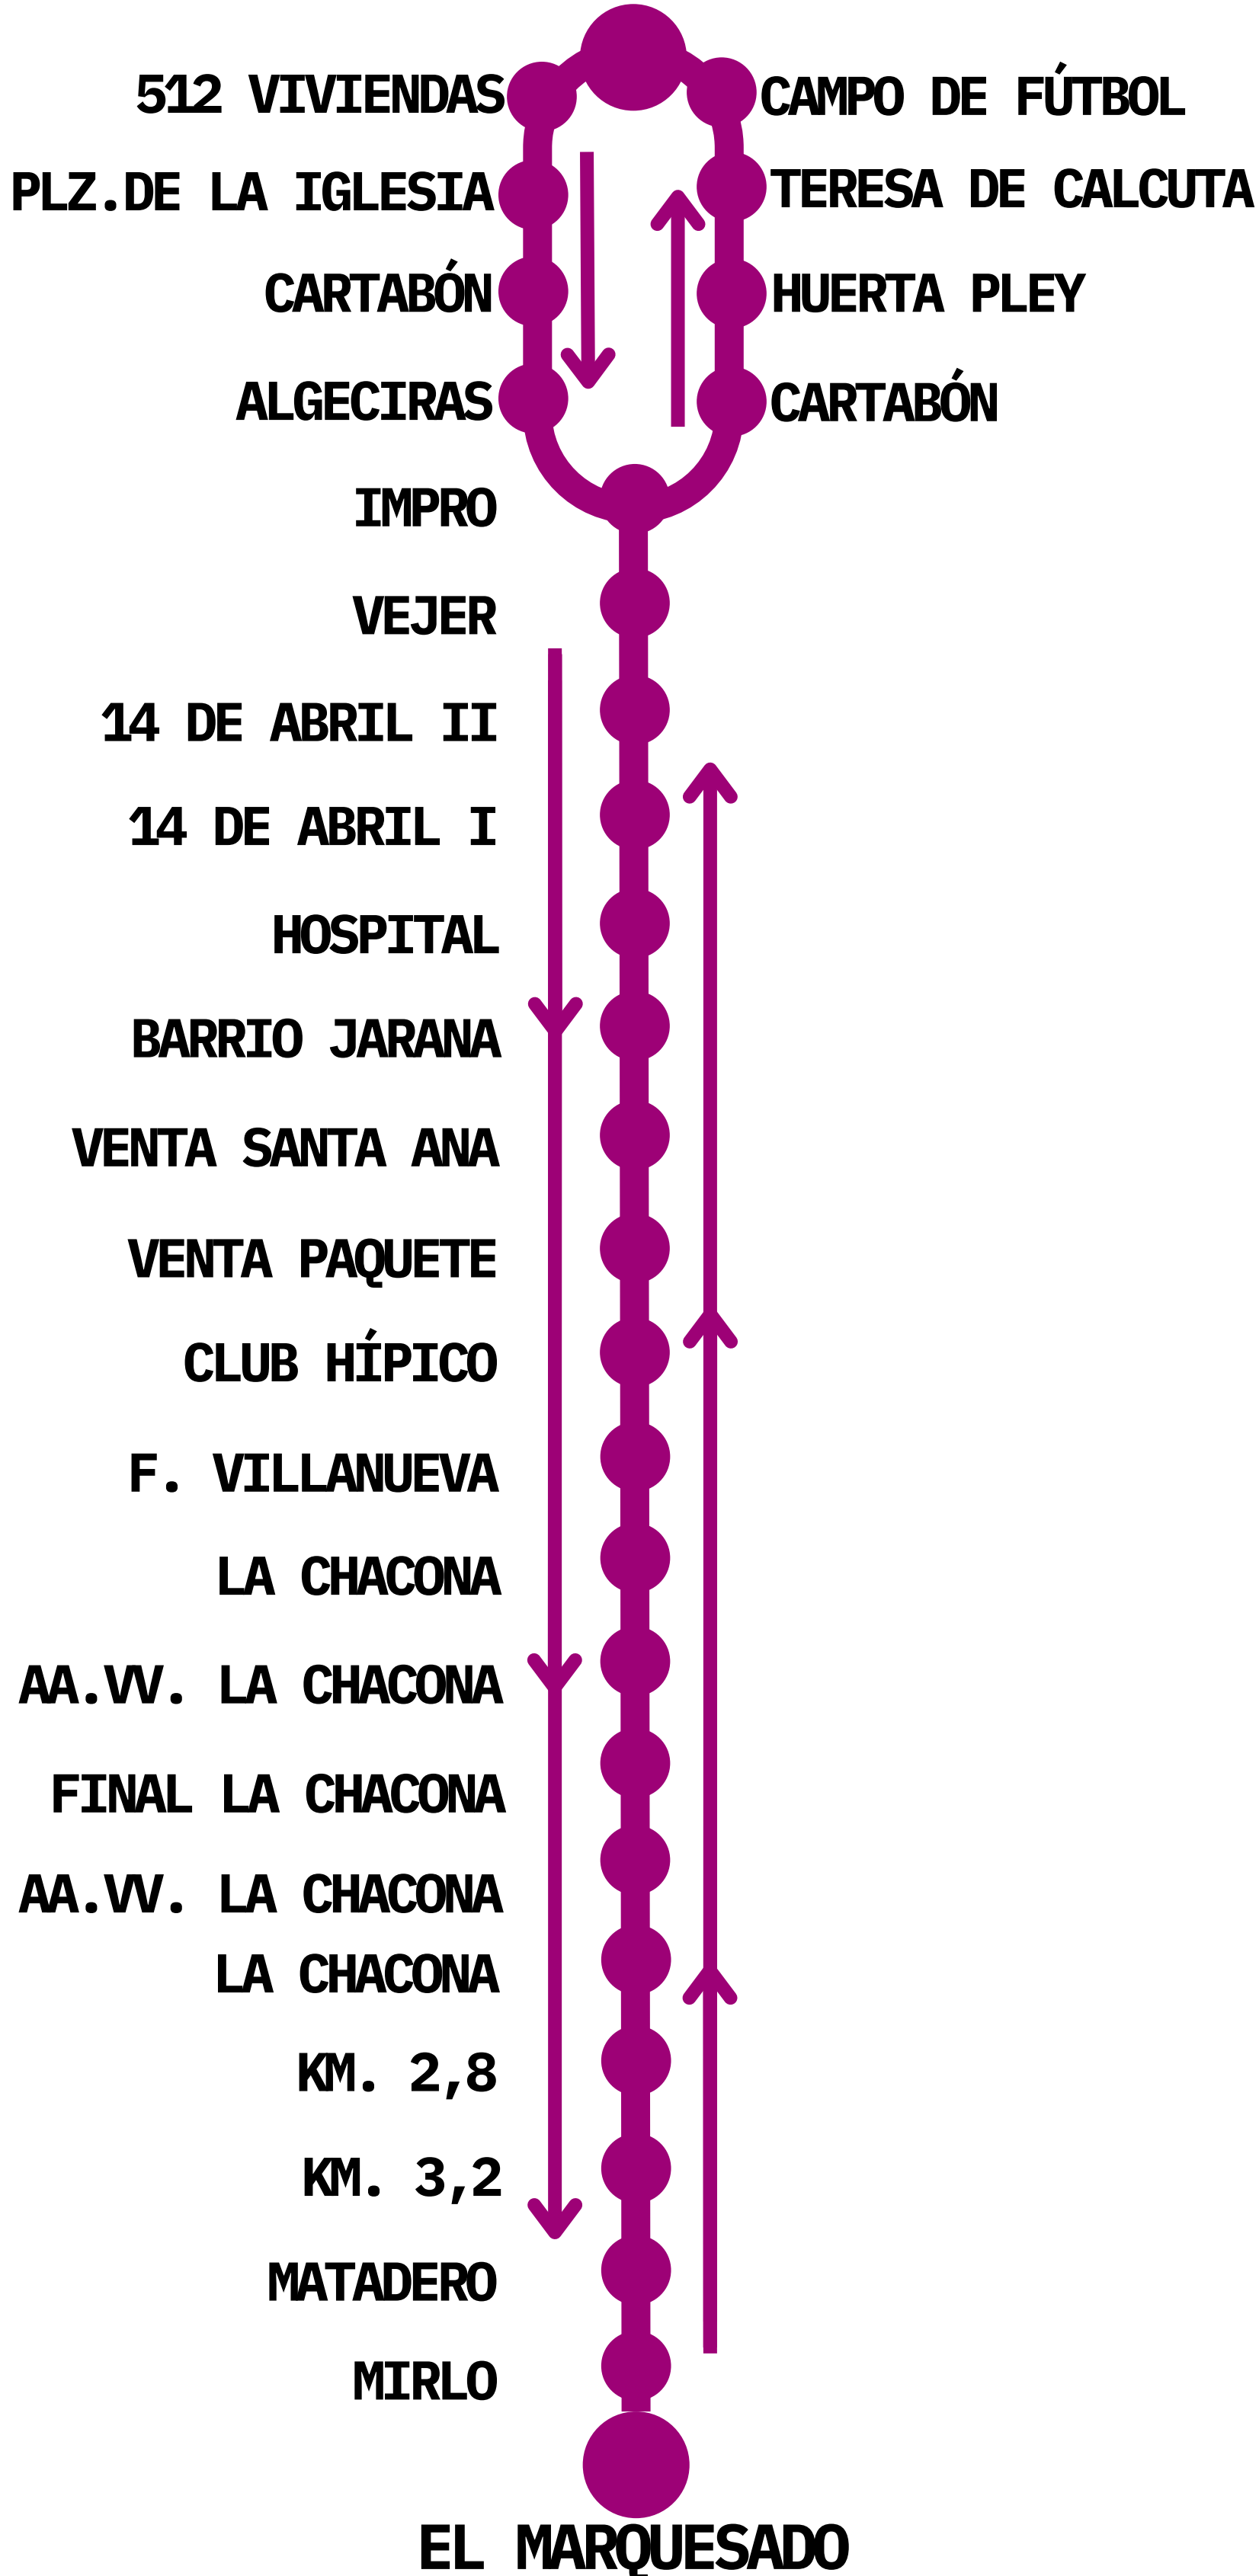

19:50 - 20:50

- Horarios aproximados sujetos a las condiciones del tráfico.
- El recorrido del servicio que comienza a las 08:00 desde José Saramago termina en CEIP Trocadero.
- El recorrido del servicio que comienza a las 14:00 desde CEIP Trocadero termina en José Saramago.

CEIP TROCADERO

SALIDAS DÍAS LABORABLES:

Desde

CEIP Trocadero:

8:00 - 9:30

11:00 - 12:30

16:15 - 17:45

19:15

Desde

El Marquesado:

8:40 - 10:10

11:40 - 13:10

15:30 - 16:55

18:25 - 19:55

- Horarios aproximados sujetos a las condiciones del tráfico.
- El recorrido del servicio que comienza a las 15:30 desde El Marquesado termina en CEIP Trocadero.

Desde
El Marquesado:

9:30 - 11:00

12:30 - 13:45

Desde
Cementerio:

10:15 - 11:45

13:15 - 14:30

- Horarios aproximados sujetos a las condiciones del tráfico.
- El recorrido del servicio que comienza a las 13:45 desde El Marquesado termina en CEIP Trocadero.