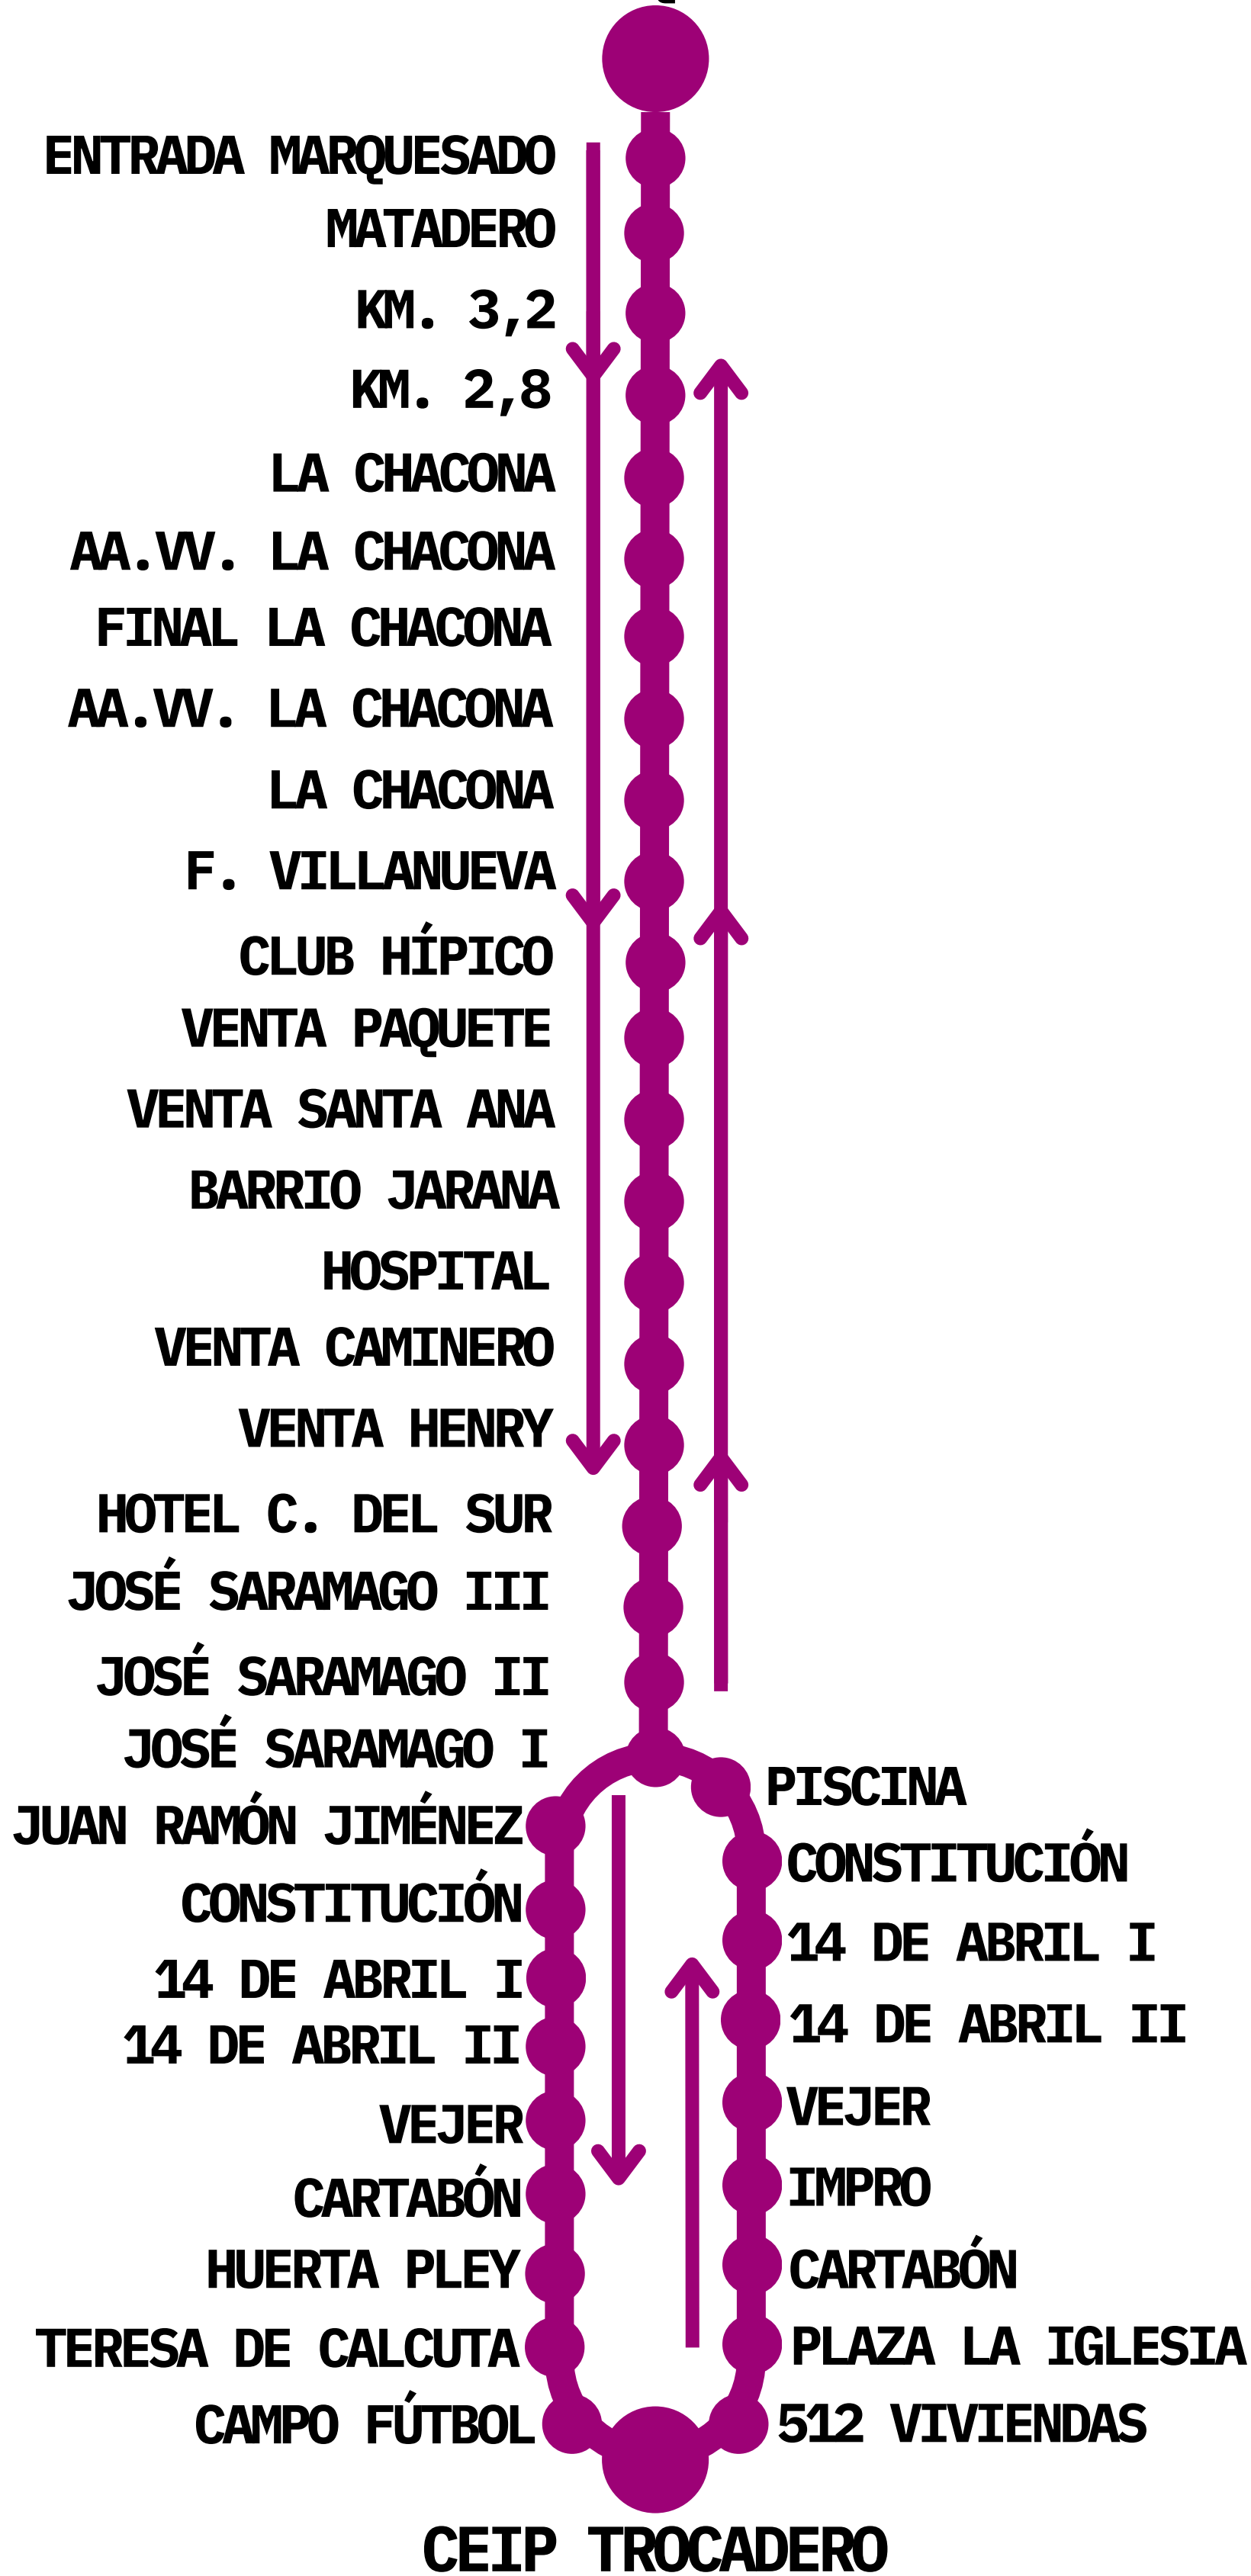

Ayuntamiento de
Puerto Real

LÍNEA: ESPECIAL INSTITUTOS (EL MARQUESADO)

EL MARQUESADO

SALIDAS DE LUNES A VIERNES LABORABLES:

Desde

El Marquesado:

7:45

Desde

CEIP Trocadero:

14:45

- Horarios aproximados sujetos a las condiciones del tráfico.