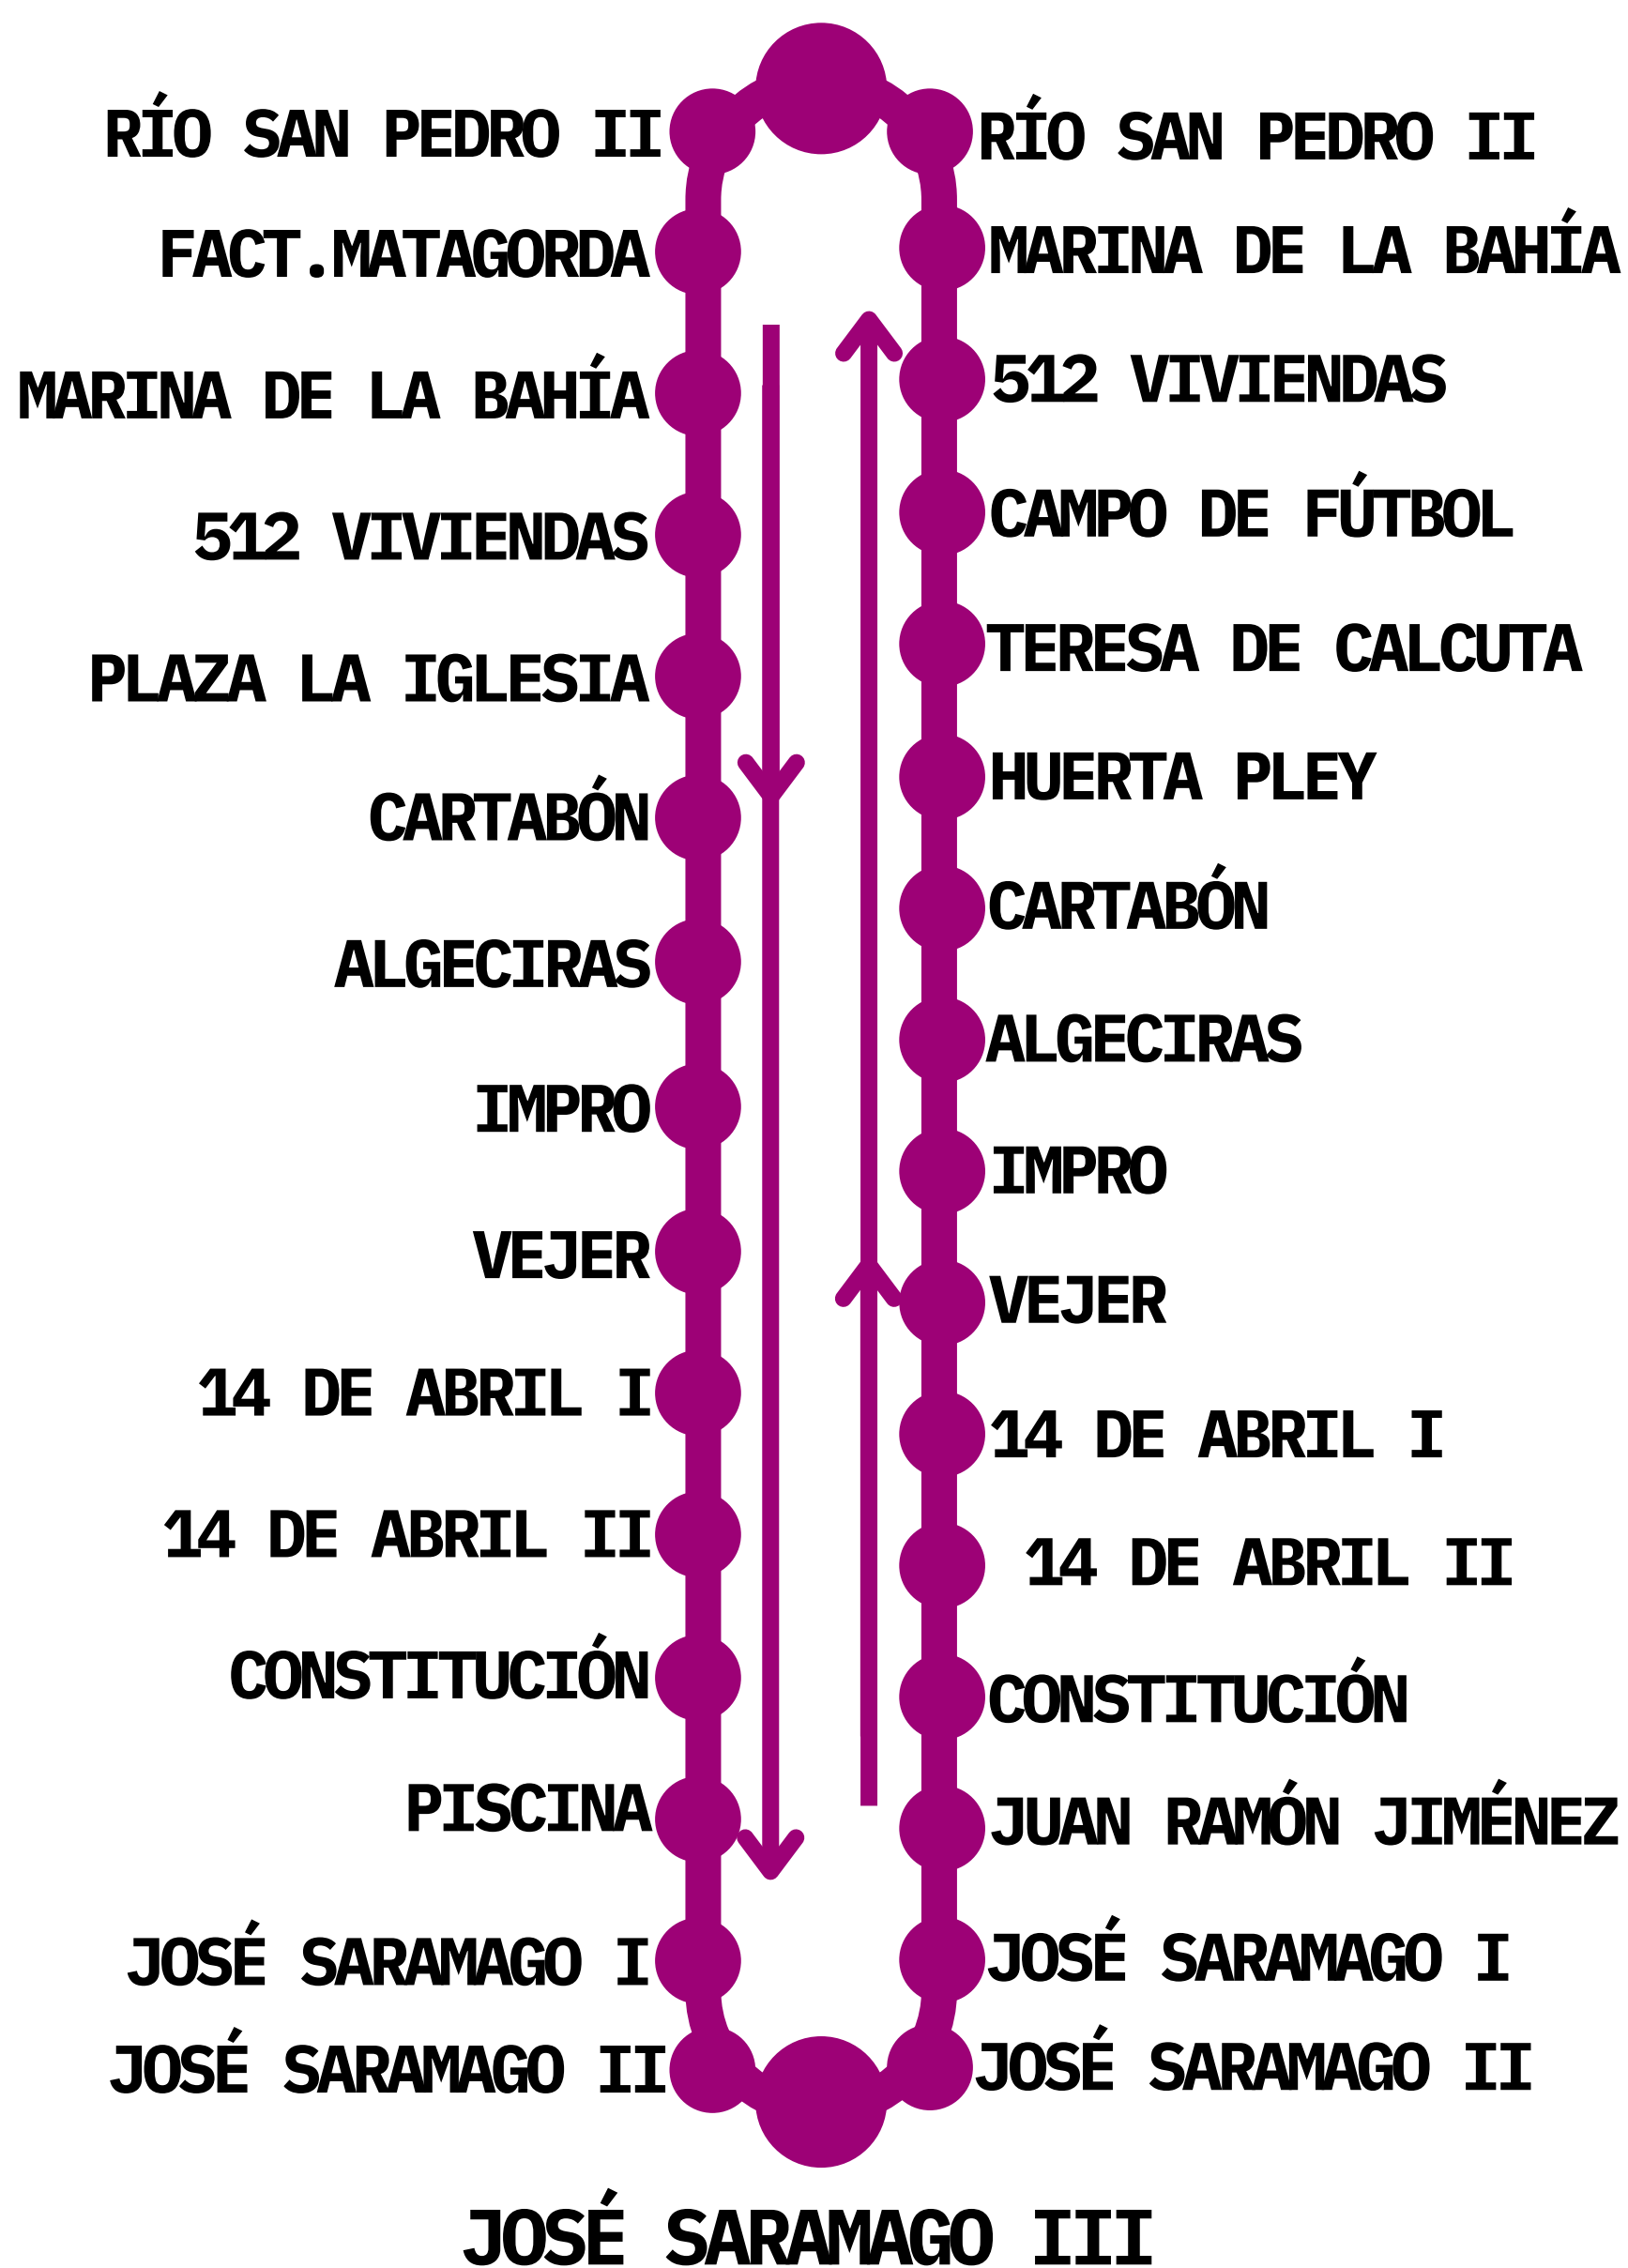

19:50 - 20:50

- Horarios aproximados sujetos a las condiciones del tráfico.
- El recorrido del servicio que comienza a las 08:00 desde José Saramago termina en CEIP Trocadero.
- El recorrido del servicio que comienza a las 14:00 desde CEIP Trocadero termina en José Saramago.

Desde

El Marquesado:

8:40 - 10:10

11:40 - 13:10

15:30 - 16:55

18:25 - 19:55

- Horarios aproximados sujetos a las condiciones del tráfico.
- El recorrido del servicio que comienza a las 15:30 desde El Marquesado termina en CEIP Trocadero.

RÍO SAN PEDRO I

SALIDAS DE LUNES A VIERNES LABORABLES:

Desde
Río San Pedro:
7:15

Desde
José Saramago:
14:30

- Horarios aproximados sujetos a las condiciones del tráfico.

EL MARQUESADO

SALIDAS FINES DE SEMANA Y FESTIVOS:

Desde
El Marquesado:

9:30 - 11:00

12:30 - 13:45

Desde
Cementerio:

10:15 - 11:45

13:15 - 14:30

- Horarios aproximados sujetos a las condiciones del tráfico.
- El recorrido del servicio que comienza a las 13:45 desde El Marquesado termina en CEIP Trocadero.